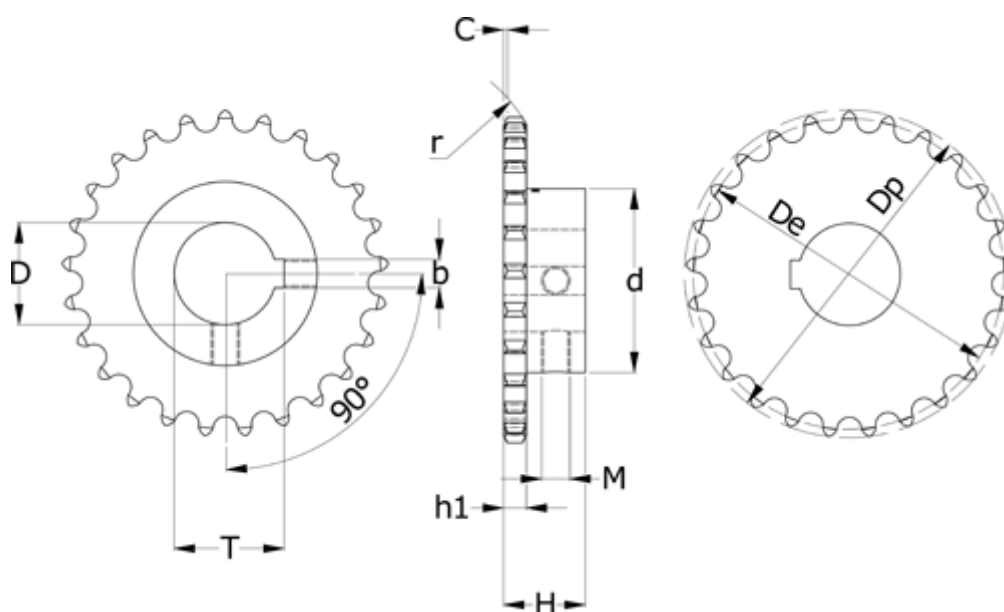

Varenummer: 616011005016032  
 Beskrivelse: Navhjul 08 B-1 Z=16 simplex  
 boring 32H7 med not

## Mål

Antal tænder = 16	h1 = 7.2
b = 10	M = M8
C = 1.3	Pitch = 12.7
d = 53	r = 13
D = 32	t = 35.3
De = 65.1	
Dp = 69.5	
H = 28	